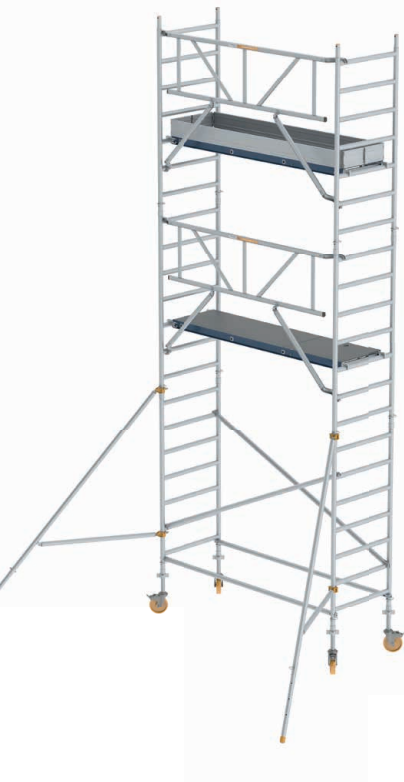

## WIENESE ROLSTEIGERS

 **ERGONOMISCH**

 **VEILIG**

 **EFFICIENT**

**ROLSTEIGERS - LADDERS - TRAPPEN**

# ROLSTEIGER SMAL 90/250

## GEVELVRIJ GEBRUIK

- Werkhoogte 7,2 meter
- Platformhoogte 5,2 meter
- Platformlengte 250
- Alleen te gebruiken aan de gevel afstand < 15 cm.